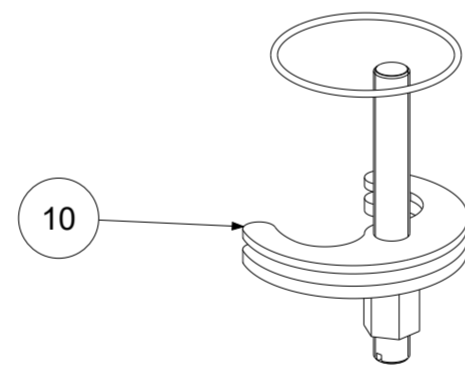

P Item	CODICE Code	DESCRIZIONE Designation
1	ZA91140	Cartuccia completa Ø25mm
2	ZGHI011	Ghiera fermacartuccia M30x1
3	ZCAP062..	Cappuccio sottoleva in metallo
4	ZLEV189..	Leva completa ELLE rovesciata
5	ZBAS053..	Basetta 60x45
6	ZCAN078..	Canna piatta con aeratore
7	ZAER050	Aeratore a scomparsa + chiavetta
8	ZACC343	Chiavetta per aeratore
9	ZFLX001..	Set flex inox 3/8" cm.35 c/guar.
10	ZFIS038	Set fissaggio

	APPROVATO: Approved:		A2	SCALA Scale	0,600	MATERIALE Material	VARI
	DISEGNATO: Design:	Giampani	31/07/2020	UNITA' Unit	mm	SERIE Range	ELLE
		DESCRIZIONE - Description: Misc.lavabo girevole T/C c/piatta ELLE Wash basin mixer with swivelling spout					
FOGLIO - Sheet:		Ricambi	CODICE - Part Number:		EL878CR