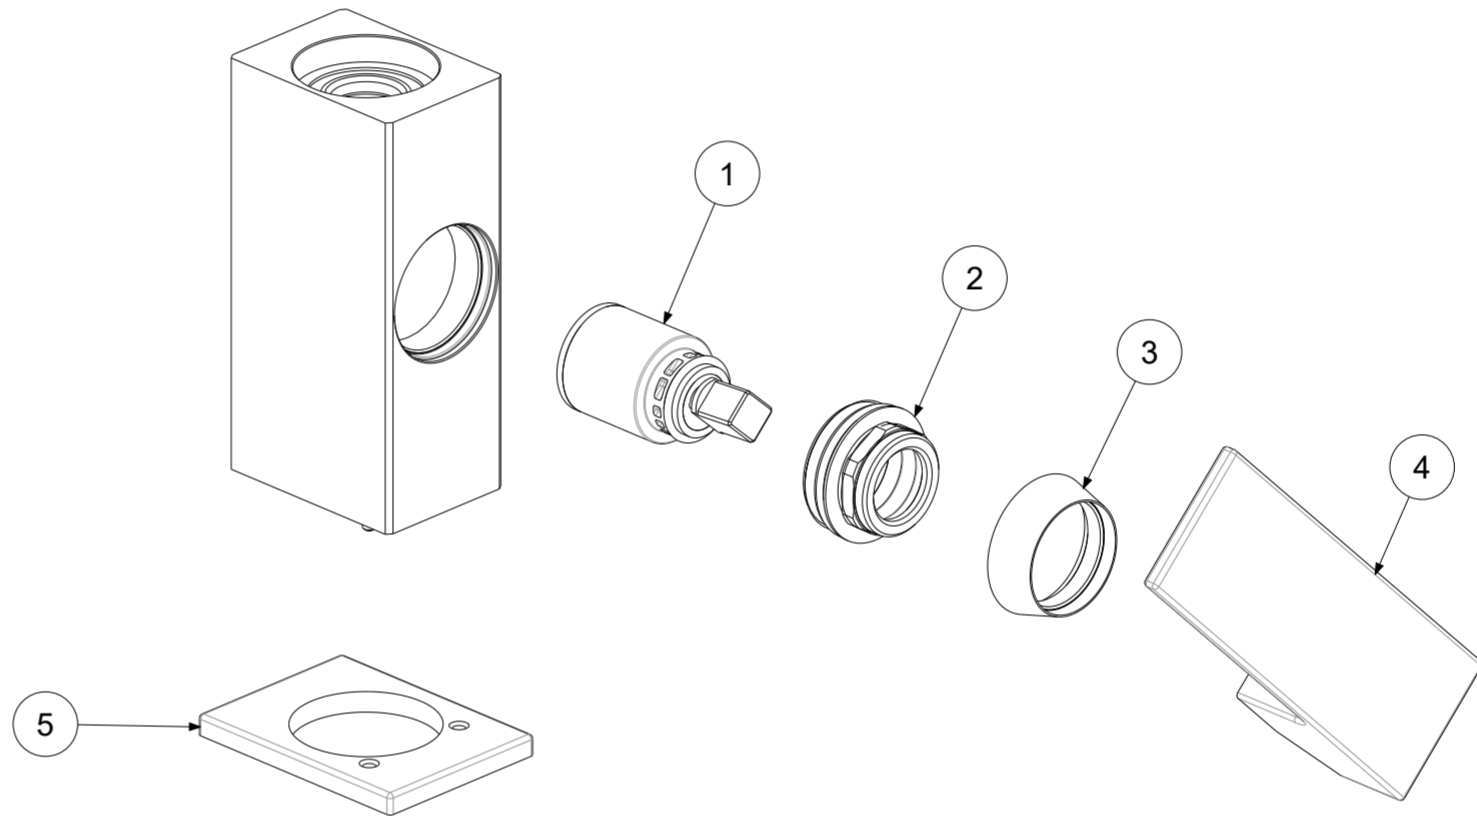

P Item	CODICE Code	DESCRIZIONE Designation
1	ZA91140	Cartuccia completa Ø25mm
2	ZGHI011	Ghiera fermacartuccia M30x1
3	ZCAP062..	Cappuccio sottoleva in metallo
4	ZLEV189..	Leva completa ELLE rovesciata
5	ZBAS053..	Basetta 60x45
6	ZCAN078..	Canna piatta con aeratore
7	ZAER050	Aeratore a scomparsa + chiavetta
8	ZACC343	Chiavetta per aeratore
9	ZFLX001..	Set flex inox 3/8" cm.35 c/guar.
10	ZFIS038	Set fissaggio

	APPROVATO: Approved:		A2	SCALA Scale	0,600	MATERIALE Material	VARI
	DISEGNATO: Design:	Giampani	31/07/2020	UNITA' Unit	mm	SERIE Range	ELLE
		DESCRIZIONE - Description: Misc.lavabo girevole T/C c/piatta ELLE Wash basin mixer with swivelling spout					
FOGLIO - Sheet:		Ricambi	CODICE - Part Number:		EL878CR