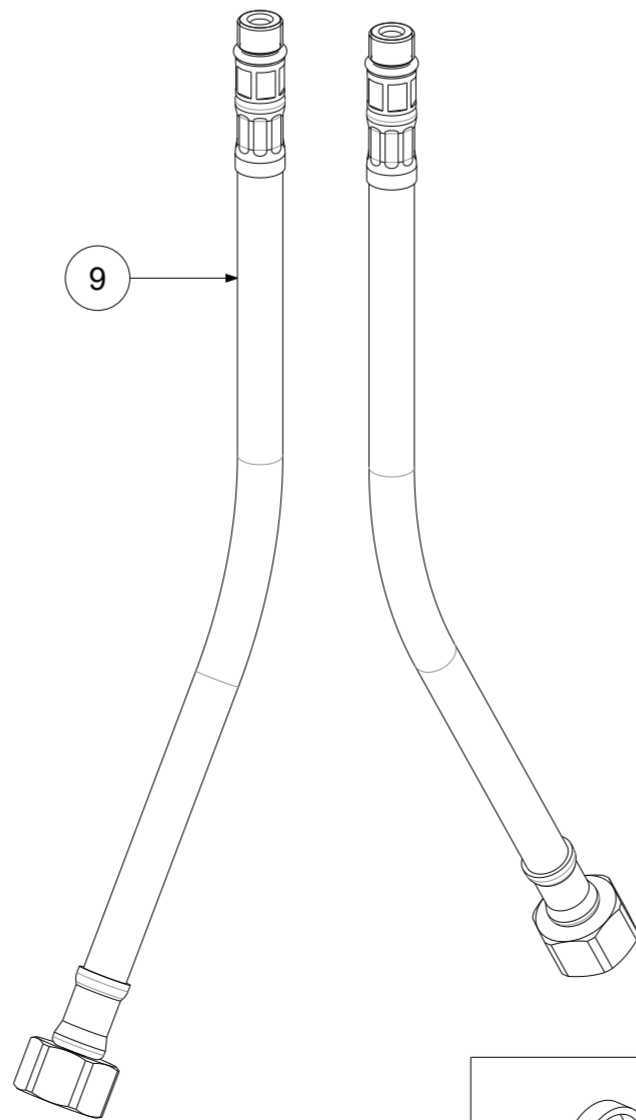

P Item	CODICE Code	DESCRIZIONE Designation
1	ZA91140	Cartuccia completa Ø25mm
2	ZGHI011	Ghiera fermacartuccia M30x1
3	ZCAP062..	Cappuccio sottoleva in metallo
4	ZLEV189..	Leva completa ELLE rovesciata
5	ZBAS053..	Basetta 60x45
6	ZCAN078..	Canna piatta con aeratore
7	ZAER050	Aeratore a scomparsa + chiavetta
8	ZACC343	Chiavetta per aeratore
9	ZFLX001..	Set flex inox 3/8" cm.35 c/guar.
10	ZFIS038	Set fissaggio

	APPROVATO: Approved:		A2	SCALA Scale	0,600	MATERIALE Material	VARI
	DISEGNATO: Design:	Giampani	31/07/2020	UNITA' Unit	mm	SERIE Range	ELLE
		DESCRIZIONE - Description: Misc.lavabo girevole T/C c/piatta ELLE Wash basin mixer with swivelling spout					
FOGLIO - Sheet:		Ricambi	CODICE - Part Number:		EL878CR