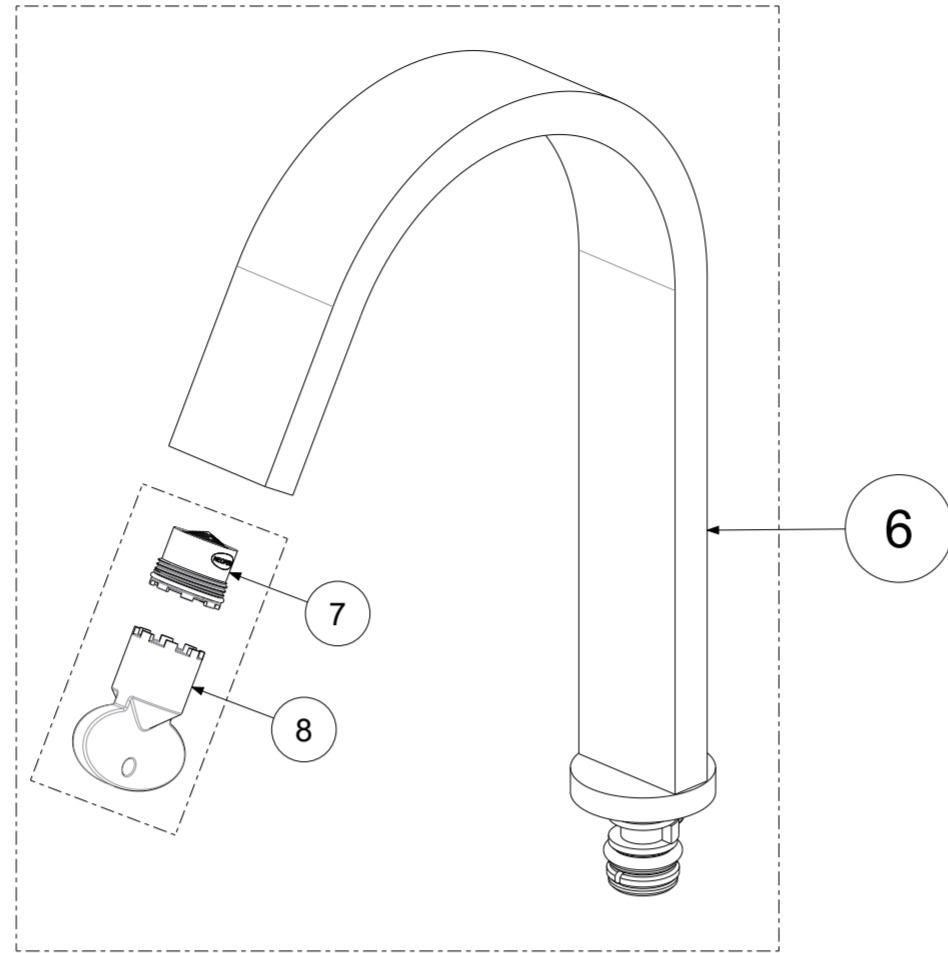

P Item	CODICE Code	DESCRIZIONE Designation
1	ZA91140	Cartuccia completa Ø25mm
2	ZGHI011	Ghiera fermacartuccia M30x1
3	ZCAP062..	Cappuccio sottoleva in metallo
4	ZLEV189..	Leva completa ELLE rovesciata
5	ZBAS053..	Basetta 60x45
6	ZCAN078..	Canna piatta con aeratore
7	ZAER050	Aeratore a scomparsa + chiavetta
8	ZACC343	Chiavetta per aeratore
9	ZFLX001..	Set flex inox 3/8" cm.35 c/guar.
10	ZFIS038	Set fissaggio

	APPROVATO: Approved:		A2	SCALA Scale	0,600	MATERIALE Material	VARI
	DISEGNATO: Design:	Giampani	31/07/2020	UNITA' Unit	mm	SERIE Range	ELLE
		DESCRIZIONE - Description: Misc.lavabo girevole T/C c/piatta ELLE Wash basin mixer with swivelling spout					
FOGLIO - Sheet:		Ricambi	CODICE - Part Number:		EL878CR